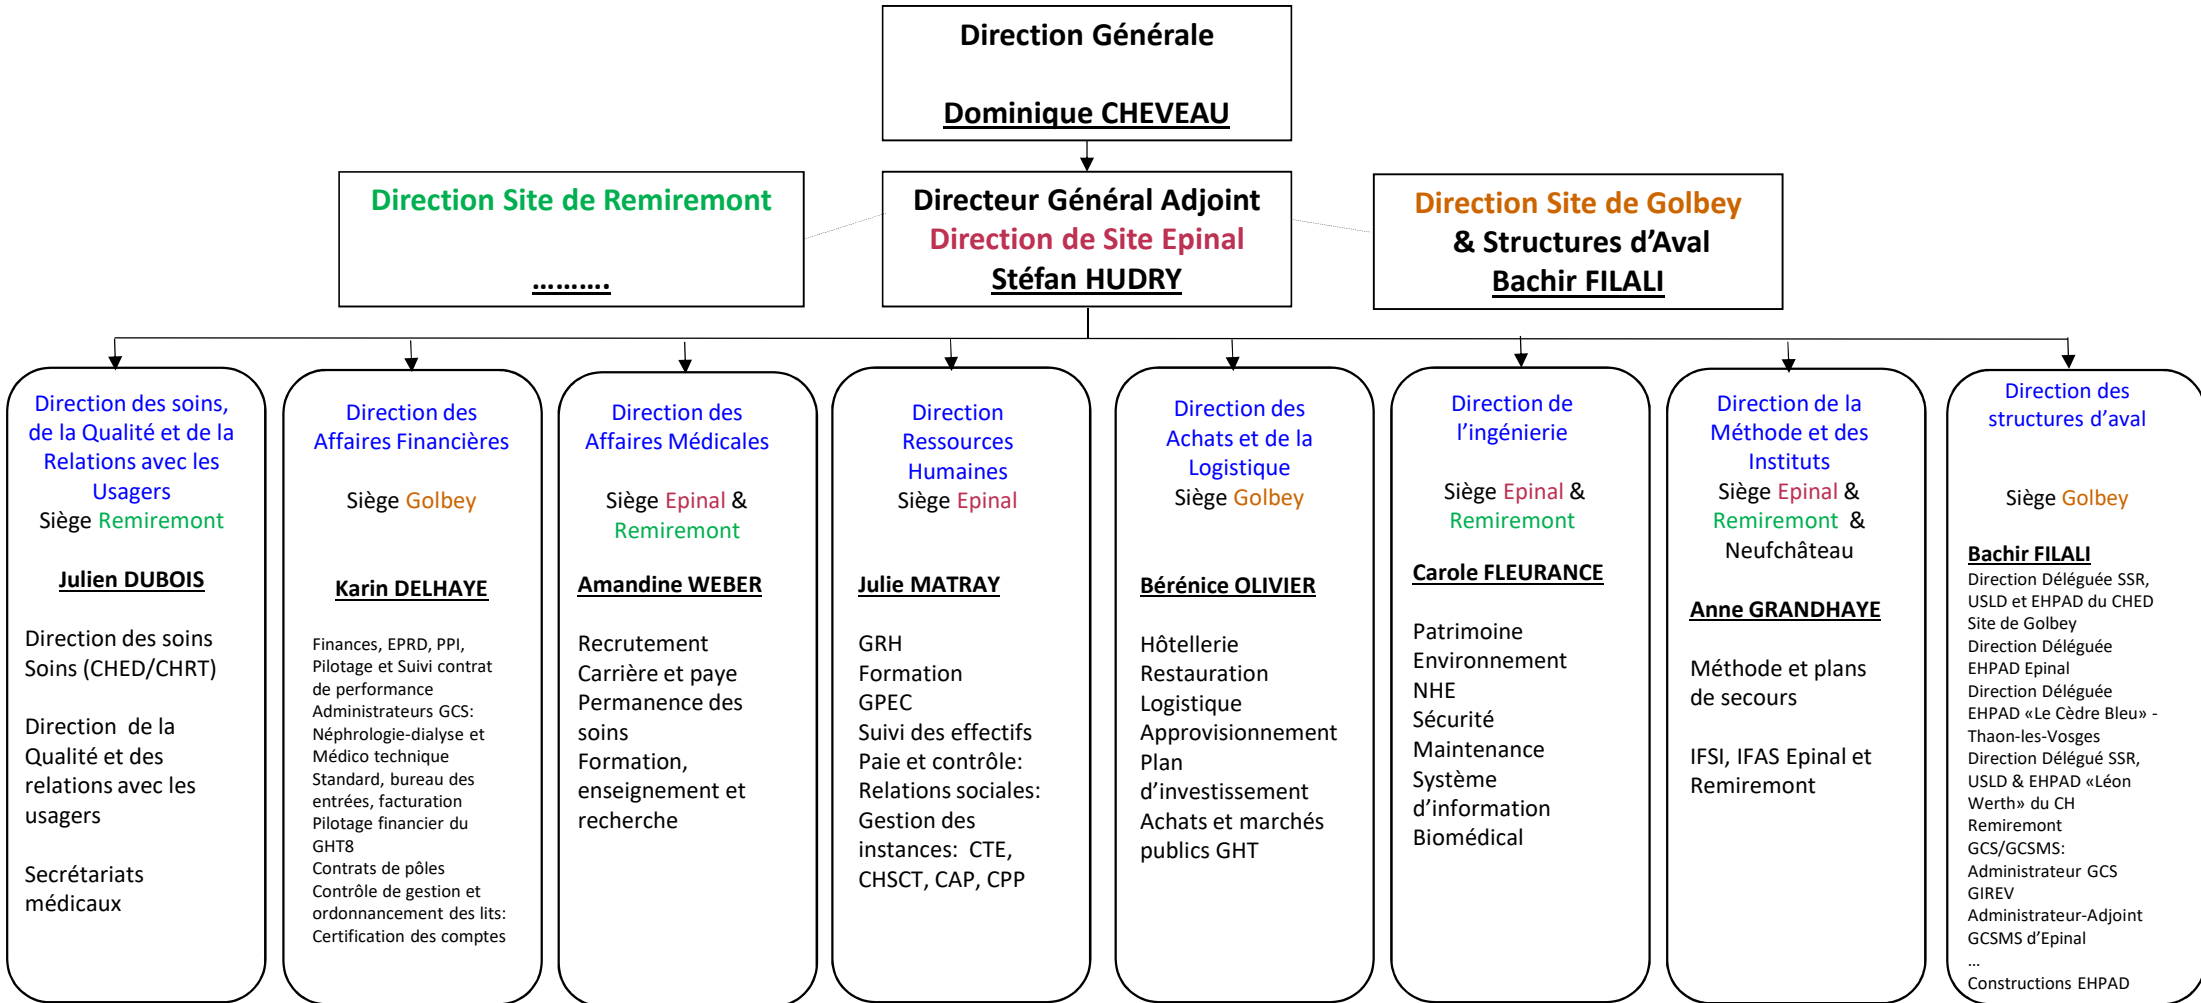

Organigramme Direction Commune CH EMILE DURKHEIM – CH REMIREMONT

Légende : Site de Remiremont
Direction Site de Golbey
Site Epinal

→ lien hiérarchique
- - - - - lien fonctionnel