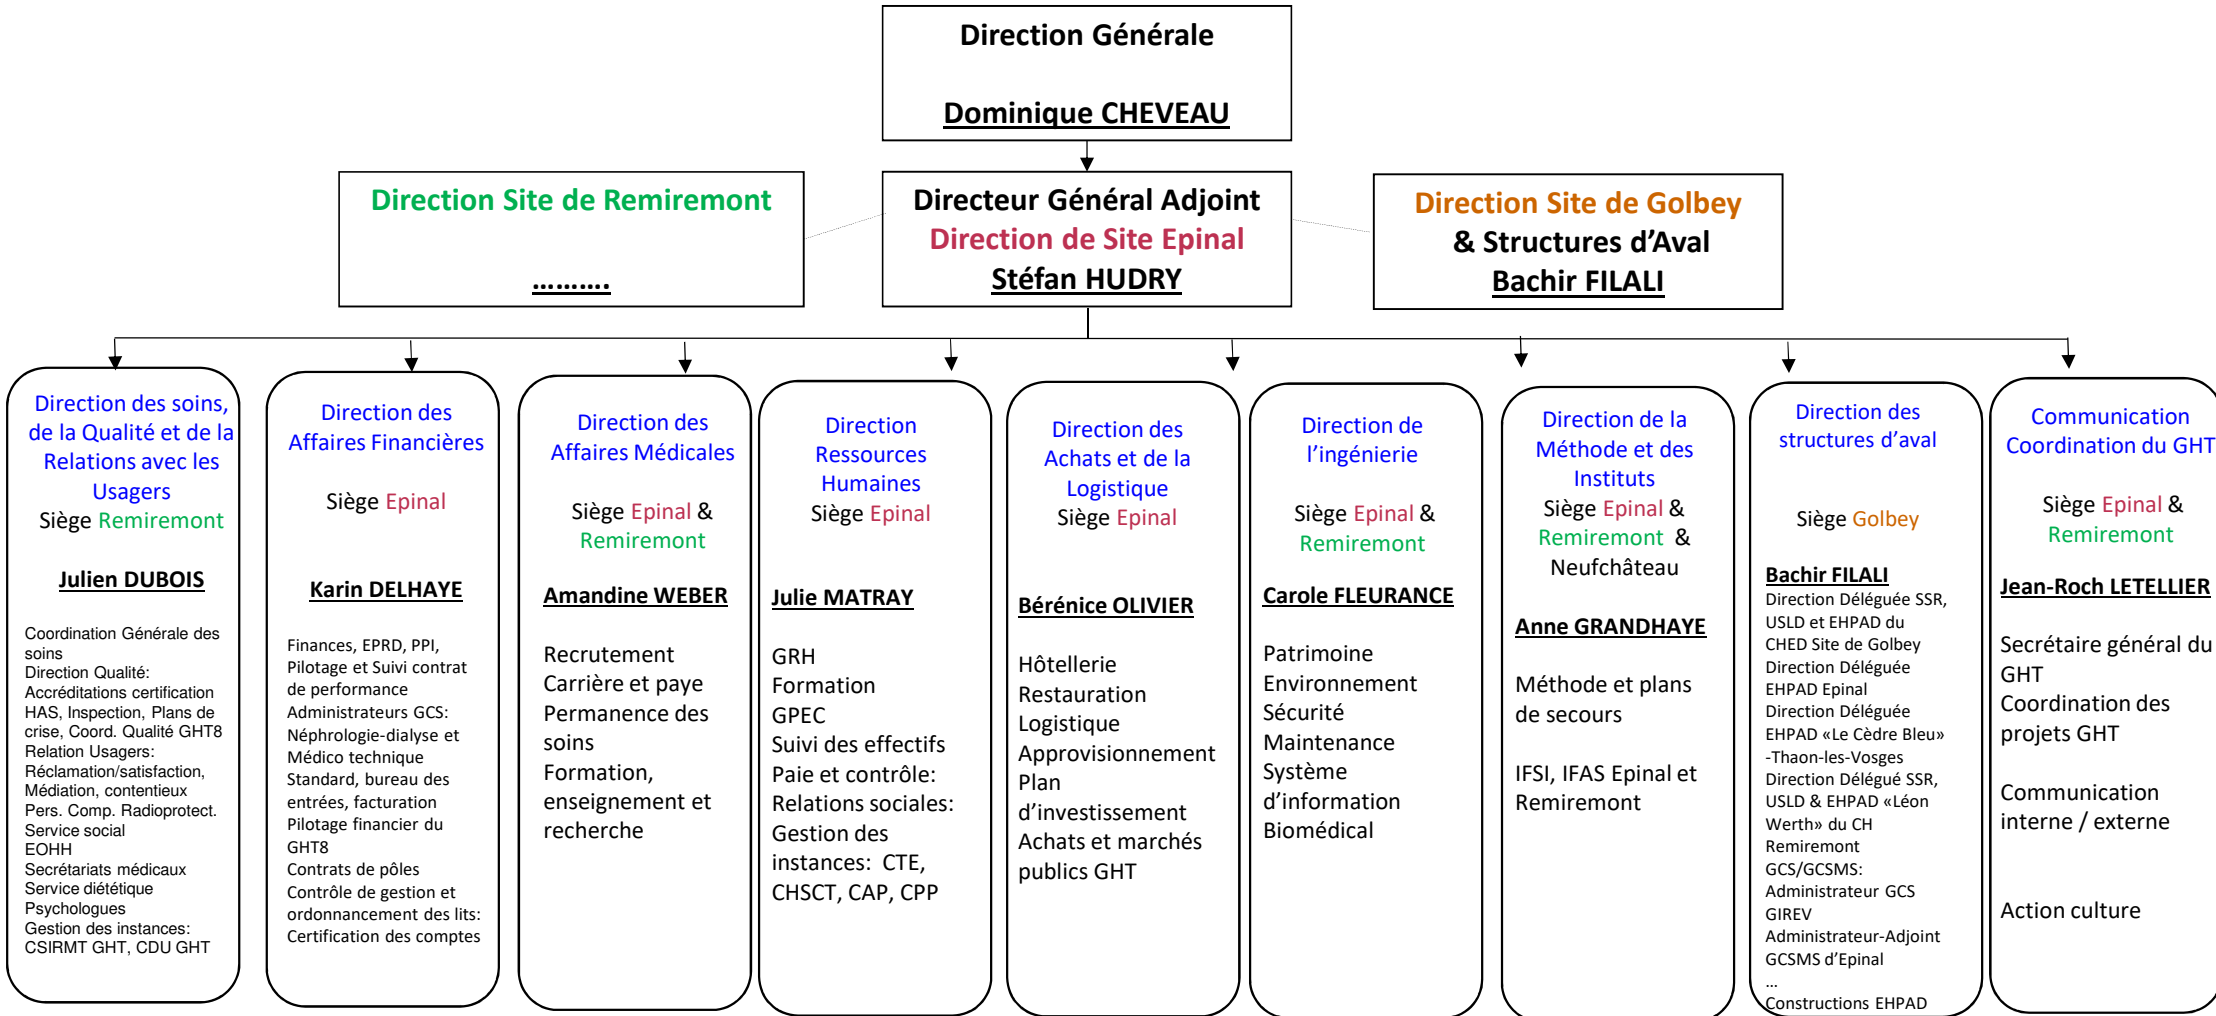

# Organigramme Direction Commune CH EMILE DURKHEIM – CH REMIREMONT

Légende : Site de Remiremont  
Direction Site de Golbey  
Site Epinal

→ lien hiérarchique

- - - - - lien fonctionnel